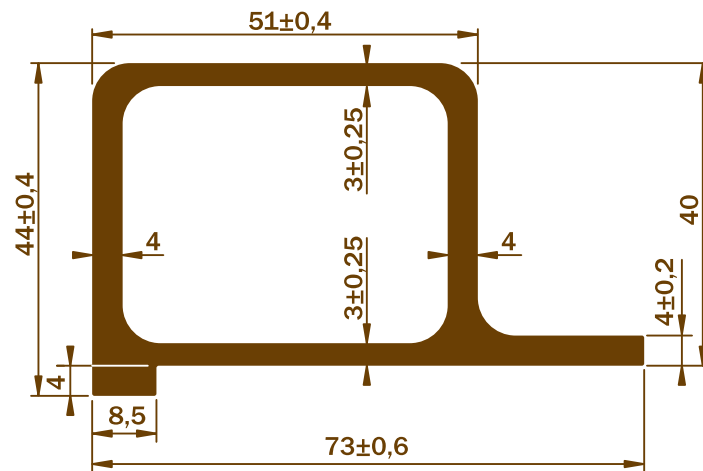

**REF. C034**

**REMATE DE 73x44**

ESPESOR GENERAL 3mm / 4 mm | ALEACIÓN 6005A | ESCALA 1:1

NOTA: Todas las medidas están en mm. Para otras dimensiones y modelos no dude en consultarnos.