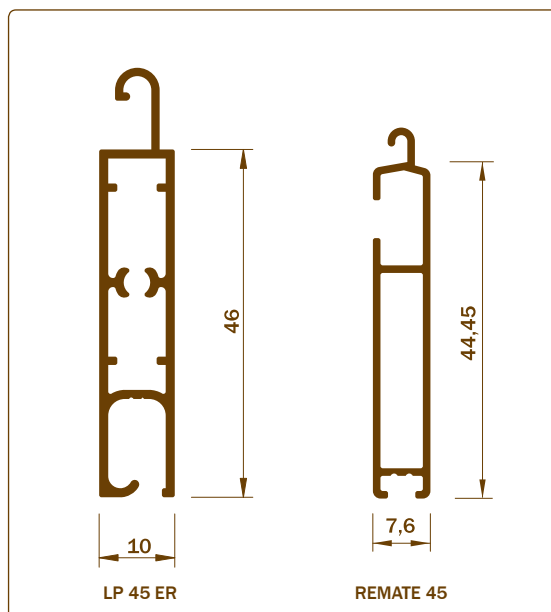

LP 45 ER. LAMA DE ALUMINIO EXTRUIDO

CARACTERÍSTICAS

- Persiana enrollable con lama extruida de aluminio de 45mm recta.
- Accionamientos posibles: cardan, torno o motor.
- Acabados disponibles: Colores Básicos, anodizados y colores carta RAL a elegir. Maderas especiales a consultar pedido mínimo y disponibilidad.

DATOS TÉCNICOS

MODELOS	PERÍMETROS (mm)		LAMAS POR METRO DE ALTURA	PESO TEÓRICO		ANCHO MÁXIMO Recomendable
	EXTERIOR	TOTAL		(Kg/m)	(Kg/m ²)	
LP 45 ER	179	284	21,7	0,467	10,2	3,0m
REMATE	153	216	-	0,295	-	-

ENROLLAMIENTOS

ENROLLAMIENTOS		ALTURA			
LAMA	EJE	1,5m	2,0m	2,5m	3,0m
LP 45 ER	60	165	220	260	290
	70	155	210	250	280

NOTA: Todas las medidas se muestran en mm.