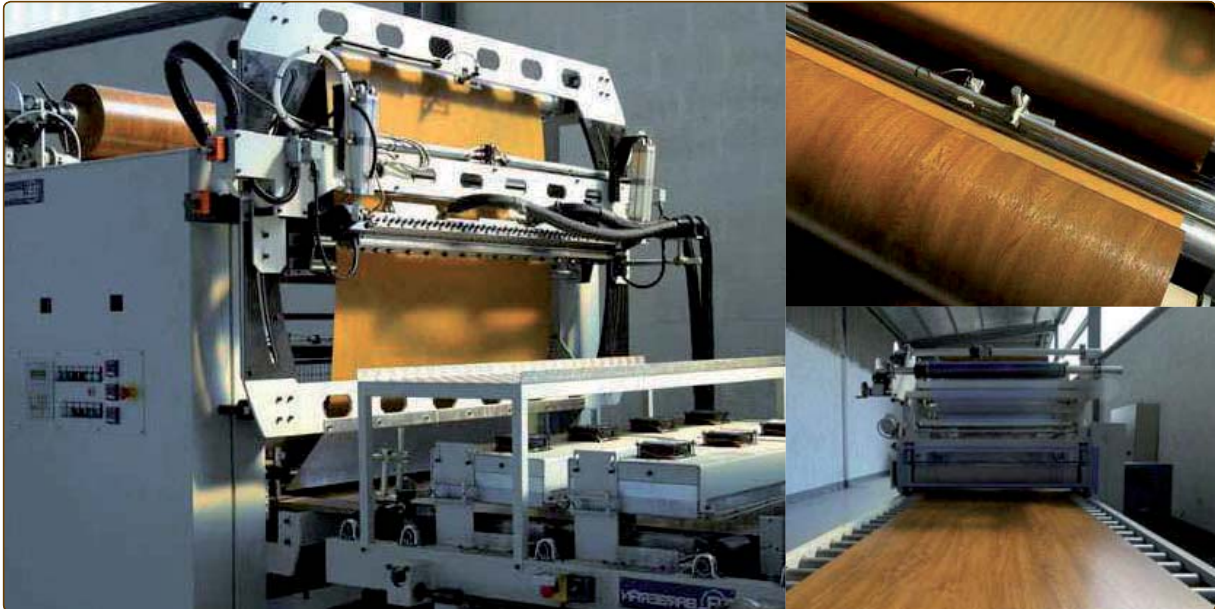

FOLIADO DE CHAPAS

ACABADOS DISPONIBLES

Colores Life, Clásico y Liso.

Para otros acabados consultar pedido mínimo y disponibilidad.

MEDIDAS

Dimensiones máximas de ancho 1.250mm.

Medidas disponibles en stock para foliar chapa:

- 3.000 x 1.250 mm
- 2.100 x 900 mm
- 2.000 x 1.000 mm
- 2.000 x 800 mm