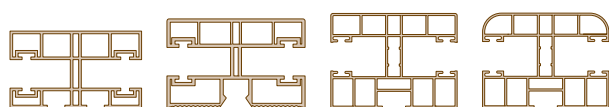

**FOLIADO DE GUÍAS PVC**

**ACABADOS DISPONIBLES**

Colores Life, Clásico y Liso.

Para otros acabados consultar pedido mínimo y disponibilidad.

**GUÍAS LATERALES**

**GUÍAS CENTRALES**

**GUÍAS ADELANTADAS**