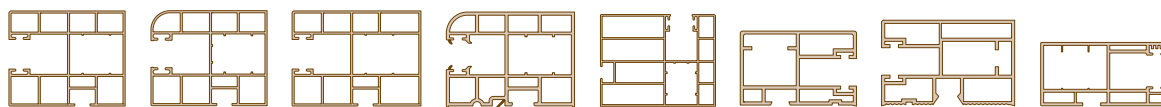

**FOLIADO DE GUÍAS PVC**

**ACABADOS DISPONIBLES**

Colores Life, Clásico y Liso.

Para otros acabados consultar pedido mínimo y disponibilidad.

**GUÍAS LATERALES**

**GUÍAS CENTRALES**

**GUÍAS ADELANTADAS**