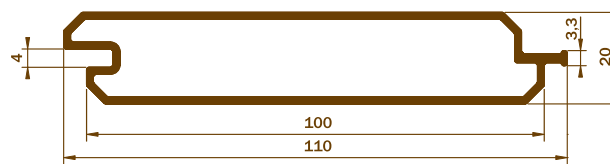

FOLIADO DE LAMAS DE PORTALES

ACABADOS DISPONIBLES

Colores Life, Clásico y Liso.

Para otros acabados consultar pedido mínimo y disponibilidad.

3503. LAMA PORTAL 100

1190. LAMA PORTAL 200