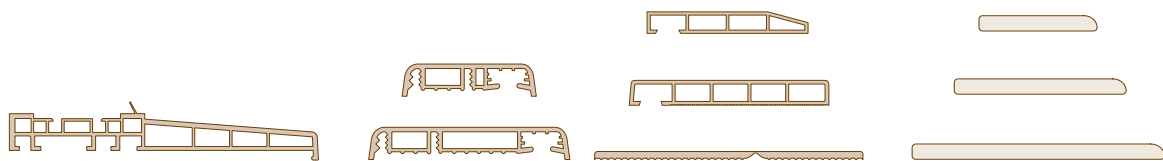

FOLIADO DE TAPAJUNTAS

ACABADOS DISPONIBLES

Colores Life, Clásico y Liso.

Para otros acabados consultar pedido mínimo y disponibilidad.

VIERTEAGUAS Y TAPAJUNTAS

PROLONGADORES