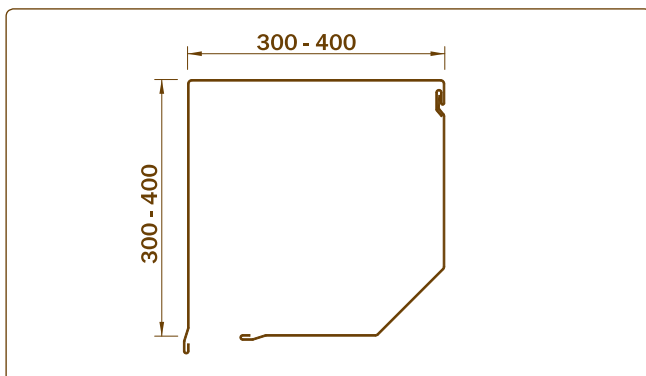

### CAJÓN ALUMINIO 300-400

#### CARACTERÍSTICAS

Cajón de aluminio perfilado formado por dos tapas (45°).  
Dos modelos: 300x300 o 400x400mm.