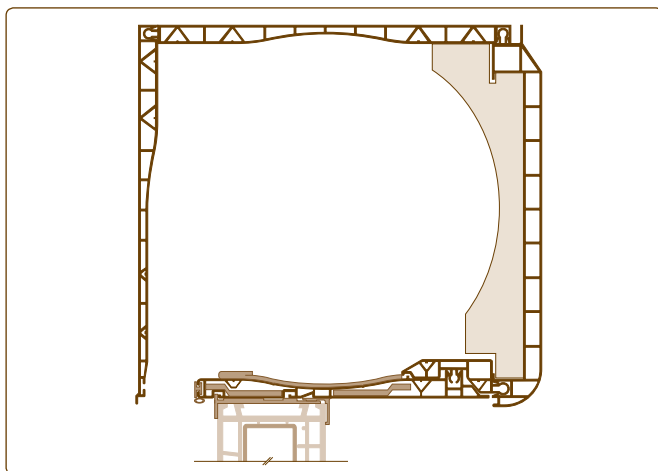

CAJÓN REGICLICK®

CARACTERÍSTICAS

Cajón con perfil inferior clipable, de muy fácil instalación, que permite un ahorro de tiempo considerable en el montaje sobre la carpintería. Además, consigue las mejores prestaciones y cumple a la perfección con la normativa actual. Sus posibilidades ofrecen revestirlo con FILM de PVC de 200µ con protección acrílica para exteriores, igual a las carpinterías de PVC.

ACABADOS DISPONIBLES

Colores básicos: Blanco, Bronce y Gris.
Folio para recubrir: Amplia gama disponible, consultar cantidades.
Para otros colores y acabados consultar.

MODELOS

MODELOS	GUÍA ALUMINIO	GUÍA PVC
	ENRASADO DECORATIVO	NO ENRASADO DECORATIVO
REGICLICK 200	X	X

DETALLE UNIÓN PERFIL INFERIOR CLIPABLE Y LA CARPINTERÍA