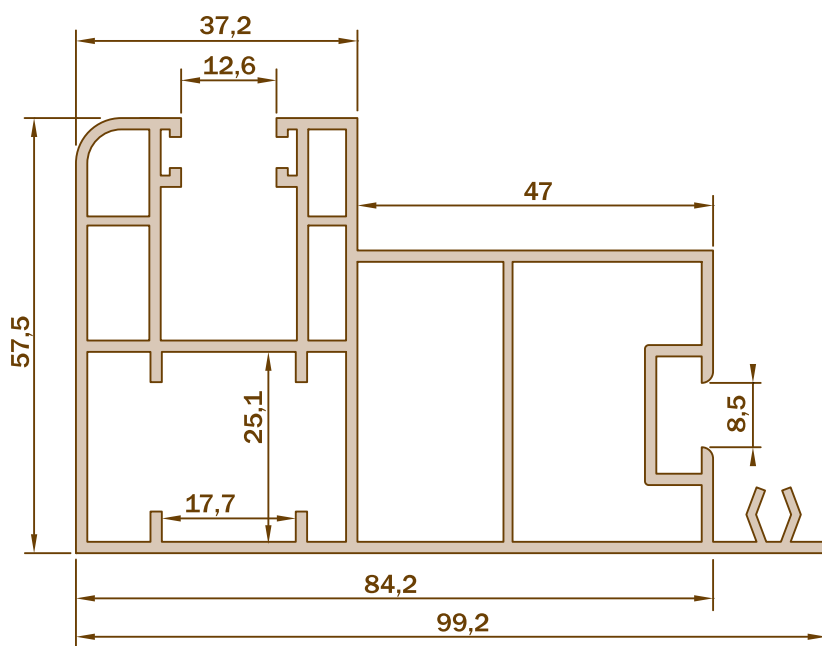

REF. 1006

ESCALA 1:1

GUÍA PVC ADELANTADA 84x57

NOTA: Todas las medidas están en mm. Para otras dimensiones y modelos no dude en consultarnos.