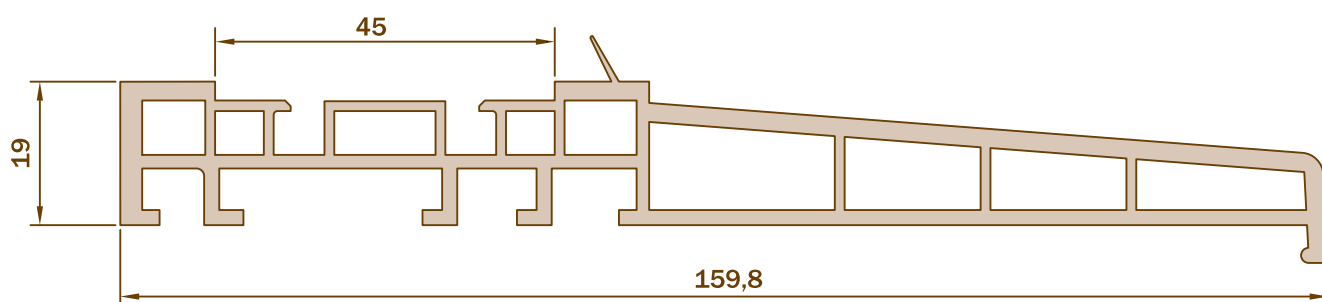

**REF. 7052**

ESCALA 1:1

**VIERTEAGUAS 19x159**

NOTA: Todas las medidas están en mm. Para otras dimensiones y modelos no dude en consultarnos.