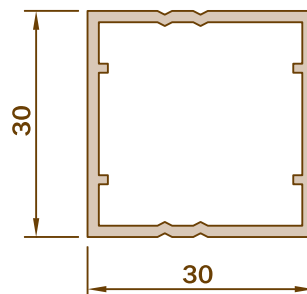

REF. 1340

ESCALA 1:1 PERFIL PROLONGADOR PVC 30x10

REF. 1342

ESCALA 1:1 PERFIL PROLONGADOR PVC 30x30

REF. 1343

ESCALA 1:1 PERFIL PROLONGADOR PVC 20x35

REF. 1341

ESCALA 1:1 PERFIL PROLONGADOR PVC 30x55

REF. 1344

ESCALA 1:1 PERFIL PROLONGADOR PVC 15x53
PARA GUÍA DE 35

REF. 1345

ESCALA 1:1 PERFIL PROLONGADOR PVC 15x63
PARA GUÍA DE 40

NOTA: Todas las medidas están en mm. Para otras dimensiones y modelos no dude en consultarnos.