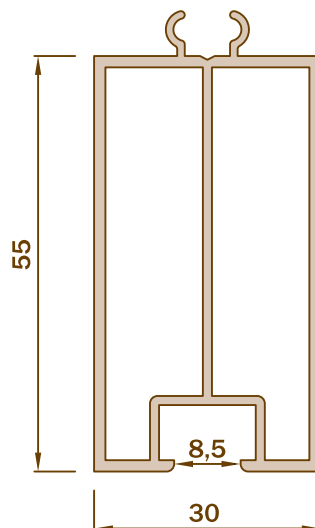

REF. 1340

ESCALA 1:1 PERFIL PROLONGADOR PVC 30x10

REF. 1342

ESCALA 1:1 PERFIL PROLONGADOR PVC 30x30

REF. 1343

ESCALA 1:1 PERFIL PROLONGADOR PVC 20x35

REF. 1341

ESCALA 1:1 PERFIL PROLONGADOR PVC 30x55

REF. 1344

ESCALA 1:1 PERFIL PROLONGADOR PVC 15x53
PARA GUÍA DE 35

REF. 1345

ESCALA 1:1 PERFIL PROLONGADOR PVC 15x63
PARA GUÍA DE 40

NOTA: Todas las medidas están en mm. Para otras dimensiones y modelos no dude en consultarnos.