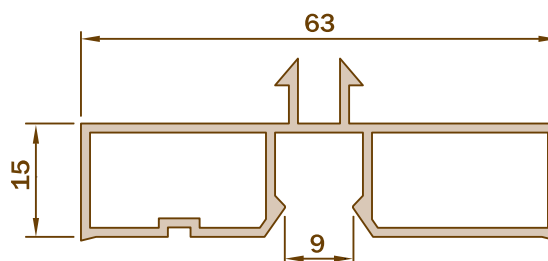

REF. 1340

ESCALA 1:1 PERFIL PROLONGADOR PVC 30x10

REF. 1342

ESCALA 1:1 PERFIL PROLONGADOR PVC 30x30

REF. 1343

ESCALA 1:1 PERFIL PROLONGADOR PVC 20x35

REF. 1341

ESCALA 1:1 PERFIL PROLONGADOR PVC 30x55

REF. 1344

ESCALA 1:1 PERFIL PROLONGADOR PVC 15x53
PARA GUÍA DE 35

REF. 1345

ESCALA 1:1 PERFIL PROLONGADOR PVC 15x63
PARA GUÍA DE 40

NOTA: Todas las medidas están en mm. Para otras dimensiones y modelos no dude en consultarnos.