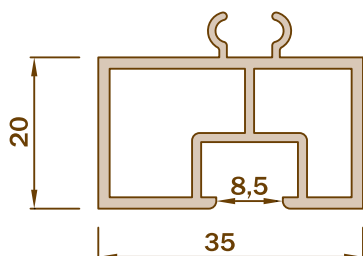

REF. 1340

ESCALA 1:1 PERFIL PROLONGADOR PVC 30x10

REF. 1342

ESCALA 1:1 PERFIL PROLONGADOR PVC 30x30

REF. 1343

ESCALA 1:1 PERFIL PROLONGADOR PVC 20x35

REF. 1341

ESCALA 1:1 PERFIL PROLONGADOR PVC 30x55

REF. 1344

ESCALA 1:1 PERFIL PROLONGADOR PVC 15x53
PARA GUÍA DE 35

REF. 1345

ESCALA 1:1 PERFIL PROLONGADOR PVC 15x63
PARA GUÍA DE 40

NOTA: Todas las medidas están en mm. Para otras dimensiones y modelos no dude en consultarnos.