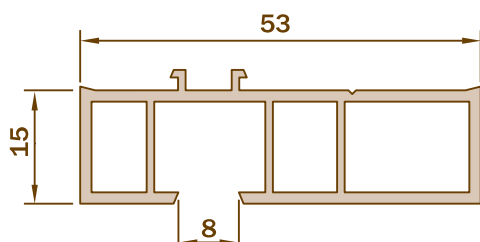

REF. 1340

ESCALA 1:1 PERFIL PROLONGADOR PVC 30x10

REF. 1342

ESCALA 1:1 PERFIL PROLONGADOR PVC 30x30

REF. 1343

ESCALA 1:1 PERFIL PROLONGADOR PVC 20x35

REF. 1341

ESCALA 1:1 PERFIL PROLONGADOR PVC 30x55

REF. 1344

ESCALA 1:1 PERFIL PROLONGADOR PVC 15x53
PARA GUÍA DE 35

REF. 1345

ESCALA 1:1 PERFIL PROLONGADOR PVC 15x63
PARA GUÍA DE 40

NOTA: Todas las medidas están en mm. Para otras dimensiones y modelos no dude en consultarnos.