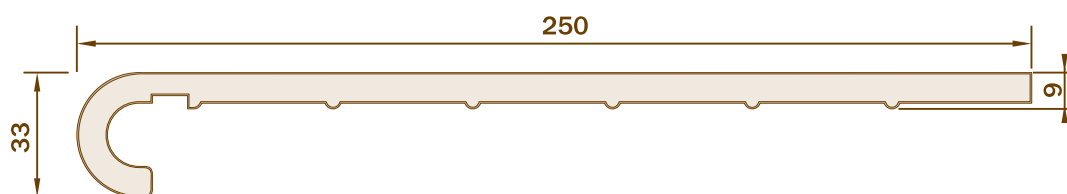

**REF. 7033**

ESCALA 1:2

**SOLERA PVC ESPUMADO**

*NOTA: Todas las medidas están en mm. Para otras dimensiones y modelos no dude en consultarnos.*