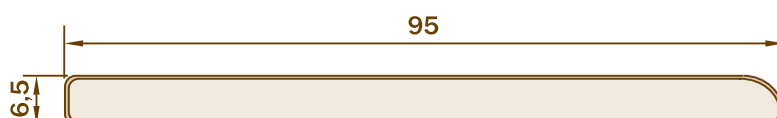

REF. 7038

ESCALA **1:1**

TAPAJUNTAS ESPUMADO 45

REF. 7040

ESCALA **1:1**

TAPAJUNTAS ESPUMADO 65

REF. 7039

ESCALA **1:1**

TAPAJUNTAS ESPUMADO 95

NOTA: Todas las medidas están en mm. Para otras dimensiones y modelos no dude en consultarnos.