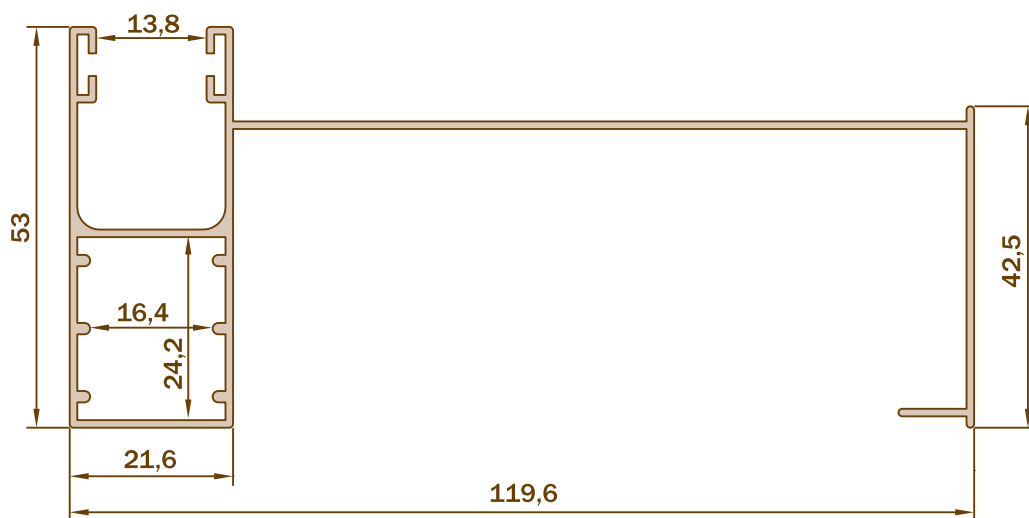

REF. 4037

ESCALA **1:1**

GUÍA EMPOTRAR RECOGEDOR ABIERTA

NOTA: Todas las medidas están en mm. Para otras dimensiones y modelos no dude en consultarnos.