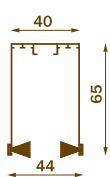

Destacan también su cierre magnético, la maneta, el perfil y la guía inferior de menos de 3 mm de altura, la cual proporciona un paso más accesible.

**GUÍA INFERIOR**

**GUÍA SUPERIOR**

**MEDIDAS MÁXIMAS**

**SECCIÓN HORIZONTAL 1 HOJA**

**SECCIÓN HORIZONTAL 2 HOJAS**

**PLISADA MINI**

**PLISADA MINI VERTICAL**

Dispone de una varilla de accionamiento opcional para facilitar las operaciones de apertura y cierre de la mosquitera.

**MEDIDAS MÁXIMAS**

**SECCIÓN VERTICAL**

**PLISADA MINI LATERAL**

Permite la conexión de dos hojas, de forma que se puedan cubrir huecos más grandes. Se aconseja su instalación en puertas donde haya un paso continuo como terrazas, balcones, patios, etc.

**MEDIDAS MÁXIMAS**

**SECCIÓN HORIZONTAL 1 HOJA**

**SECCIÓN HORIZONTAL 2 HOJAS**

**PLISADA MINI REVERSIBLE**

Permite su apertura desde la derecha, la izquierda y desde ambos lados a la vez.

**SECCIÓN HORIZONTAL**