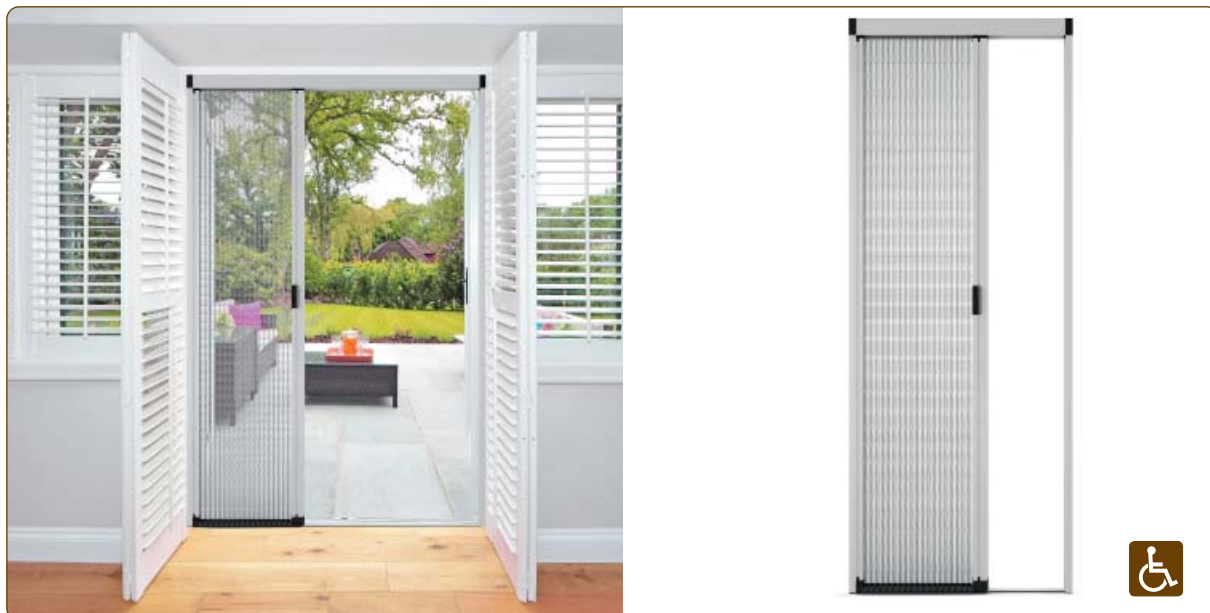

**PLISADA CON CADENA**

**CARACTERÍSTICAS**

Esta mosquitera destaca por su singular estética e innovador sistema de recogida lateral en acordeón, que proporciona un cierre muy cómodo y suave, pudiendo detener el tejido en cualquier punto de la apertura de la puerta. Permite la conexión en serie de varias hojas, de forma que se puedan cubrir huecos de gran amplitud. Se aconseja su instalación en puertas donde haya un paso continuo como terrazas, balcones, patios, etc.

Destacan también su cierre magnético, la maneta, el perfil y la guía inferior de menos de 3 mm de altura, la cual proporciona un paso más accesible.

**GUÍA INFERIOR**

**GUÍA SUPERIOR**

**MEDIDAS MÁXIMAS**

**SECCIÓN HORIZONTAL 1 HOJA**

**SECCIÓN HORIZONTAL 2 HOJAS**

**PLISADA MINI**

**PLISADA MINI VERTICAL**

Dispone de una varilla de accionamiento opcional para facilitar las operaciones de apertura y cierre de la mosquitera.

**MEDIDAS MÁXIMAS**

**SECCIÓN VERTICAL**

**PLISADA MINI LATERAL**

Permite la conexión de dos hojas, de forma que se puedan cubrir huecos más grandes. Se aconseja su instalación en puertas donde haya un paso continuo como terrazas, balcones, patios, etc.