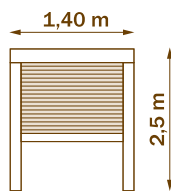

Destacan también su cierre magnético, la maneta, el perfil y la guía inferior de menos de 3 mm de altura, la cual proporciona un paso más accesible.

**GUÍA INFERIOR**

**GUÍA SUPERIOR**

**MEDIDAS MÁXIMAS**

**SECCIÓN HORIZONTAL 1 HOJA**

**SECCIÓN HORIZONTAL 2 HOJAS**

**PLISADA MINI**

**PLISADA MINI VERTICAL**

Dispone de una varilla de accionamiento opcional para facilitar las operaciones de apertura y cierre de la mosquitera.

**MEDIDAS MÁXIMAS**

**SECCIÓN VERTICAL**

**PLISADA MINI LATERAL**

Permite la conexión de dos hojas, de forma que se puedan cubrir huecos más grandes. Se aconseja su instalación en puertas donde haya un paso continuo como terrazas, balcones, patios, etc.

**MEDIDAS MÁXIMAS**

**SECCIÓN HORIZONTAL 1 HOJA**

**SECCIÓN HORIZONTAL 2 HOJAS**

**PLISADA MINI REVERSIBLE**

Permite su apertura desde la derecha, la izquierda y desde ambos lados a la vez.

**SECCIÓN HORIZONTAL**