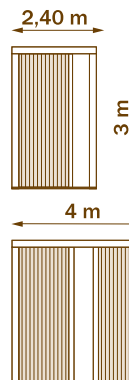

Destacan también su cierre magnético, la maneta, el perfil y la guía inferior de menos de 3 mm de altura, la cual proporciona un paso más accesible.

**GUÍA INFERIOR**

**GUÍA SUPERIOR**

**MEDIDAS MÁXIMAS**

**MEDIDAS MÁXIMAS**

**SECCIÓN VERTICAL**

**PLISADA MINI LATERAL**

Permite la conexión de dos hojas, de forma que se puedan cubrir huecos más grandes. Se aconseja su instalación en puertas donde haya un paso continuo como terrazas, balcones, patios, etc.

**MEDIDAS MÁXIMAS**

**SECCIÓN HORIZONTAL 1 HOJA**

**SECCIÓN HORIZONTAL 2 HOJAS**

**PLISADA MINI REVERSIBLE**

Permite su apertura desde la derecha, la izquierda y desde ambos lados a la vez.

**SECCIÓN HORIZONTAL**

**MEDIDAS MÁXIMAS**