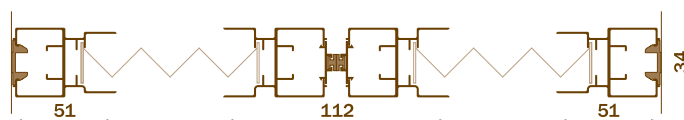

Destacan también su cierre magnético, la maneta, el perfil y la guía inferior de menos de 3 mm de altura, la cual proporciona un paso más accesible.

**GUÍA INFERIOR**

**GUÍA SUPERIOR**

**MEDIDAS MÁXIMAS**

**SECCIÓN HORIZONTAL 1 HOJA**

**SECCIÓN HORIZONTAL 2 HOJAS**

**PLISADA MINI**

**PLISADA MINI VERTICAL**

Dispone de una varilla de accionamiento opcional para facilitar las operaciones de apertura y cierre de la mosquitera.

**MEDIDAS MÁXIMAS**

**SECCIÓN VERTICAL**

**PLISADA MINI LATERAL**

Permite la conexión de dos hojas, de forma que se puedan cubrir huecos más grandes. Se aconseja su instalación en puertas donde haya un paso continuo como terrazas, balcones, patios, etc.

**MEDIDAS MÁXIMAS**

**SECCIÓN HORIZONTAL 1 HOJA**

**SECCIÓN HORIZONTAL 2 HOJAS**

**PLISADA MINI REVERSIBLE**

Permite su apertura desde la derecha, la izquierda y desde ambos lados a la vez.

**SECCIÓN HORIZONTAL**