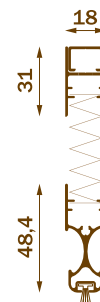

SECCIÓN VERTICAL