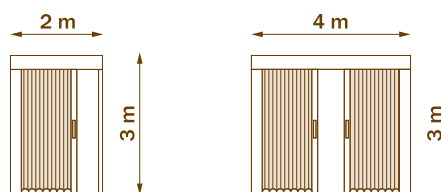

Destacan también su cierre magnético, la maneta, el perfil y la guía inferior de menos de 3 mm de altura, la cual proporciona un paso más accesible.

**GUÍA INFERIOR**

**GUÍA SUPERIOR**

**MEDIDAS MÁXIMAS**

**SECCIÓN HORIZONTAL 1 HOJA**

**SECCIÓN HORIZONTAL 2 HOJAS**

**PLISADA MINI**

**PLISADA MINI VERTICAL**

Dispone de una varilla de accionamiento opcional para facilitar las operaciones de apertura y cierre de la mosquitera.

**MEDIDAS MÁXIMAS**

**SECCIÓN VERTICAL**

**PLISADA MINI LATERAL**

Permite la conexión de dos hojas, de forma que se puedan cubrir huecos más grandes. Se aconseja su instalación en puertas donde haya un paso continuo como terrazas, balcones, patios, etc.

**MEDIDAS MÁXIMAS**

**SECCIÓN HORIZONTAL 1 HOJA**

**SECCIÓN HORIZONTAL 2 HOJAS**

**PLISADA MINI REVERSIBLE**

Permite su apertura desde la derecha, la izquierda y desde ambos lados a la vez.

**SECCIÓN HORIZONTAL**