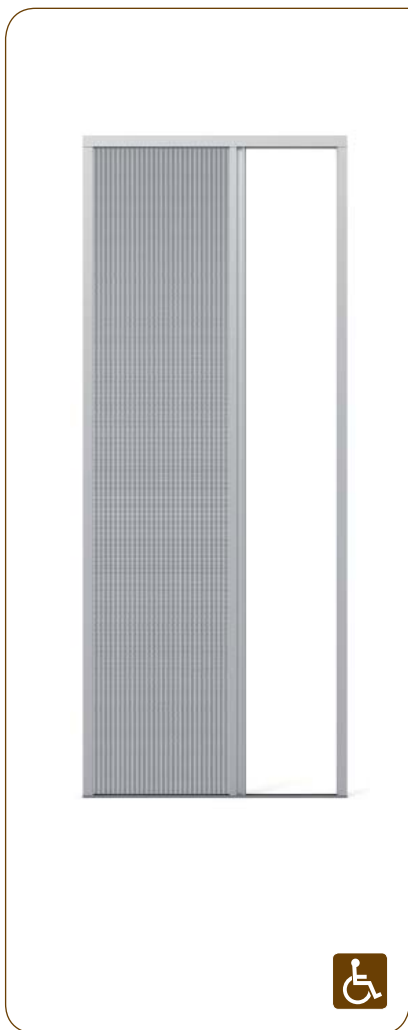

**PLISADA CON CADENA**

**CARACTERÍSTICAS**

Esta mosquitera destaca por su singular estética e innovador sistema de recogida lateral en acordeón, que proporciona un cierre muy cómodo y suave, pudiendo detener el tejido en cualquier punto de la apertura de la puerta. Permite la conexión en serie de varias hojas, de forma que se puedan cubrir huecos de gran amplitud. Se aconseja su instalación en puertas donde haya un paso continuo como terrazas, balcones, patios, etc.

Destacan también su cierre magnético, la maneta, el perfil y la guía inferior de menos de 3 mm de altura, la cual proporciona un paso más accesible.

**GUÍA INFERIOR**

**GUÍA SUPERIOR**

**MEDIDAS MÁXIMAS**

**SECCIÓN HORIZONTAL 1 HOJA**

**SECCIÓN HORIZONTAL 2 HOJAS**

**PLISADA MINI**

**PLISADA MINI VERTICAL**

Dispone de una varilla de accionamiento opcional para facilitar las operaciones de apertura y cierre de la mosquitera.

**MEDIDAS MÁXIMAS**

**SECCIÓN VERTICAL**

**PLISADA MINI LATERAL**

Permite la conexión de dos hojas, de forma que se puedan cubrir huecos más grandes. Se aconseja su instalación en puertas donde haya un paso continuo como terrazas, balcones, patios, etc.