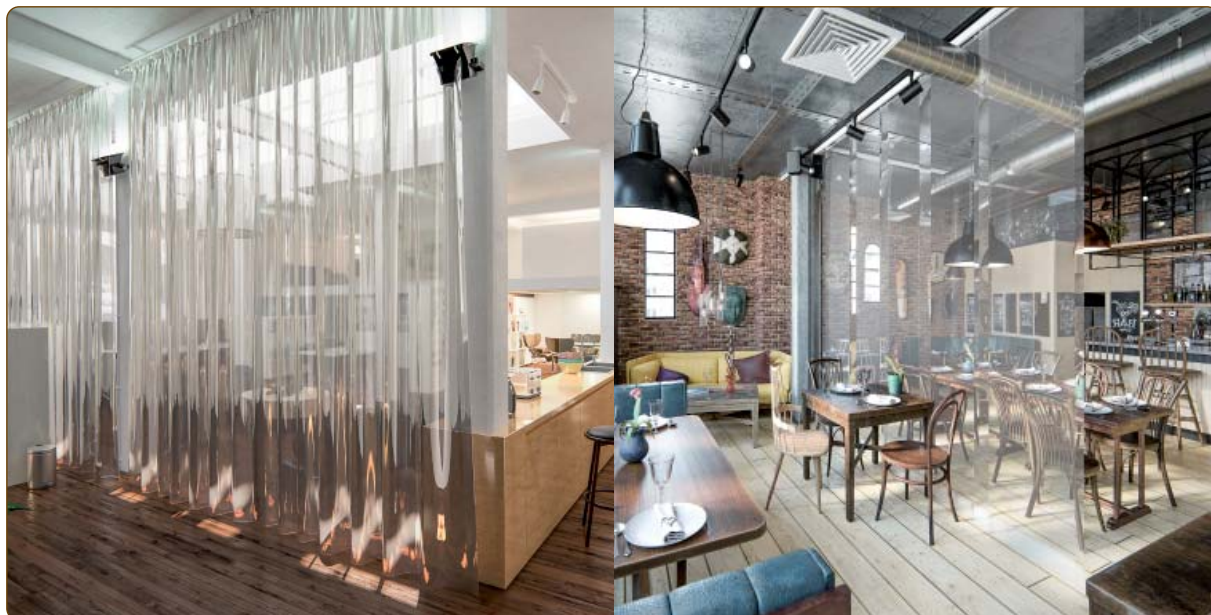

CORTINAS PVC TRANSPARENTE

CARACTERÍSTICAS

CORTINAS TRADICIONALES

Para las zonas dónde sea difícil encajar otras opciones, el sistema de cortina permite un movimiento suave debido a la flexibilidad del material.

Ancho a medida y accionamiento mediante cordón, consultar para motorizaciones.

PANELES DESLIZANTES

Paneles japoneses para separar zonas grandes a modo de biombo o puerta deslizante.

Disponible en 2, 3, 4 y 5 paneles en cada riel de hasta 5,80m con posibilidad de adaptaciones para mayores longitudes.