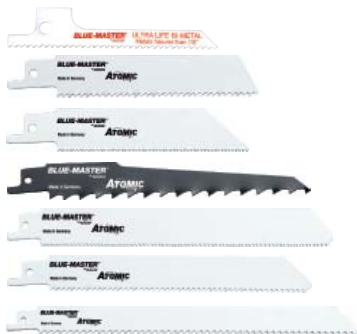

**SIERRAS**

HOJAS SIERRA DE CALAR					
REF.	DESCRIPCIÓN	LONG. CORTE	CALIDAD	DENTADO	APLICACIÓN
550100000601	5 HOJAS T/BOSCH REF: 5501	75mm	FINO	2,5	MADERA
550200000601	5 HOJAS T/BOSCH REF: 5502	75mm	FINO	4	MADERA
550300000601	5 HOJAS T/BOSCH REF: 5503	75mm	BASTO	4	MADERA
550400000601	5 HOJAS T/BOSCH REF: 5504	75mm	BASTO	4	MADERA
550500000601	5 HOJAS T/BOSCH REF: 5505	75mm	BASTO	3	MADERA
551600000601	5 HOJAS T/BOSCH REF: 5516	75mm	FINO	2,5	MADERA
552200000601	5 HOJAS T/BOSCH REF: 5522	95mm	FINO	4	MADERA
552500000601	5 HOJAS T/BOSCH REF: 5525	110mm	FINO	4	MADERA
550900000601	5 HOJAS T/BOSCH REF: 5509	75mm	BASTO	3	METAL
551200000601	5 HOJAS T/BOSCH REF: 5512	50mm	NORMAL	1,2	METAL
551400000601	5 HOJAS T/BOSCH REF: 5514	50mm	NORMAL	2	METAL
551900000601	5 HOJAS T/BOSCH REF: 5519	75mm	FINO	2	METAL
552000000601	5 HOJAS T/BOSCH REF: 5520	110mm	NORMAL	1,2	METAL
553600000601	5 HOJAS T/BOSCH REF: 5536	110mm	NORMAL	2	METAL
552600000601	5 HOJAS T/BOSCH REF: 5526	110mm	NORMAL	1,8/2,5	MULTIUSO

HOJAS SIERRA DE SABLE					
REF.	DESCRIPCIÓN	LONG. CORTE	CALIDAD	DENTADO	APLICACIÓN
061000000601	5 HOJAS T/BOSCH REF: AG610	130mm	BI	2,5	MADERA
061100000601	5 HOJAS T/BOSCH REF: AG611	180mm	BI	2,5	MADERA
061200000601	5 HOJAS T/BOSCH REF: AG612	210mm	BI	2,5	MADERA
405300000601	5 HOJAS T/BOSCH REF: AG4053	130mm	CV	8,5	MADERA
405400000601	5 HOJAS T/BOSCH REF: AG4054	210mm	CV	8,5	MADERA
021800000601	5 HOJAS T/BOSCH REF: AG218	130mm	BI	1	METAL
041800000601	5 HOJAS T/BOSCH REF: AG418	180mm	BI	1,4	METAL
090300000601	5 HOJAS T/BOSCH REF: AG903	210mm	BI	1,8	METAL
021000000601	5 HOJAS T/BOSCH REF: AG210	80mm	BI	2,5	MULTIUSO
041000000601	5 HOJAS T/BOSCH REF: AG410	180mm	BI	1,8	MULTIUSO
090100000601	5 HOJAS T/BOSCH REF: AG901	210mm	BI	4,2	MULTIUSO

SIERRAS DE MANO					
REF.	DESCRIPCIÓN	LONG. CORTE	CALIDAD	DENTADO	APLICACIÓN
030024010601	SIERRA BIMETALICA HSS	300mm	24	50	METAL
0300XX020601	SIERRA FLEXIBLE HSS	300mm	14/18/24/32	100	METAL
030024030601	SIERRA ACERO AL TUNGSTENO	300mm	24	50	METAL